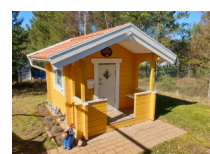

Lekstugor 2025

Vi erbjuder i år hela 6 olika lekstugor !

- 1/ Lillstugan - Vår storsäljare!
- 2/ Storstugan - Rymlig som ett litet förråd!
- 3/ Kiosken - stående panel. En klassiker!
- 4/ Lekstugan Ebba - liggande panel. Rymlig!
- 5/ Timmerlekstugan Josephine - Dalaromatik i massivt furutimmer—precis som i våra större hus!
- 5/ Kombistugan - Hybridstuga som gäststuga eller lekstuga i Dalaromatik. Massivt furutimmer —precis som i våra större hus!

Mått & Priser

1/ Lillstugan	Längd: 2,4 m , dvs stugdel 1,6 m + veranda under tak, 0,6 m = 3,8 kvm. Bredd: 1,6 m, Höjd: 1,76 meter.	PRIS: 12 900 SEK
2/ Storstugan	Längd: 3,3 m , dvs stugdel 2,2 m + veranda under tak, 0,7 m = 5,2 kvm. Bredd: 1,8 m, Höjd: 2,0 meter.	PRIS: 17 800 SEK
3/ Kiosken	Bredd: 2,0 m, Djup: 1,0 m dvs 2 kvm. Höjd: Framkant 1,7 meter - Bakkant: 1,60 meter	PRIS: 9 900 SEK
4/ Lekstugan Ebba	Längd: 1,8 m , Bredd: 1,54 m = 2,8 kvm. Takets längd: 2,4 m, Höjd: 1,8 meter.	PRIS: 11 700 SEK
5/ Timmerlekstugan Josephine	Längd: 2,5 m , dvs stugdel 1,7 m + veranda under tak, 0,6 m = 4,4 kvm. Bredd: 1,75 m, Höjd: 1,85 meter. Josephine tillverkas av massiv timmer av furu från Norrland i dimensionen 60x145 mm med dubbelspont och fasprofil.	PRIS: 18 900 SEK
5/ Kombistugan	Längd: 2,9 m, dvs stugdel 2,08 m + veranda under tak, 0,7m = 5,8 kvm.	PRIS: 28 800 SEK