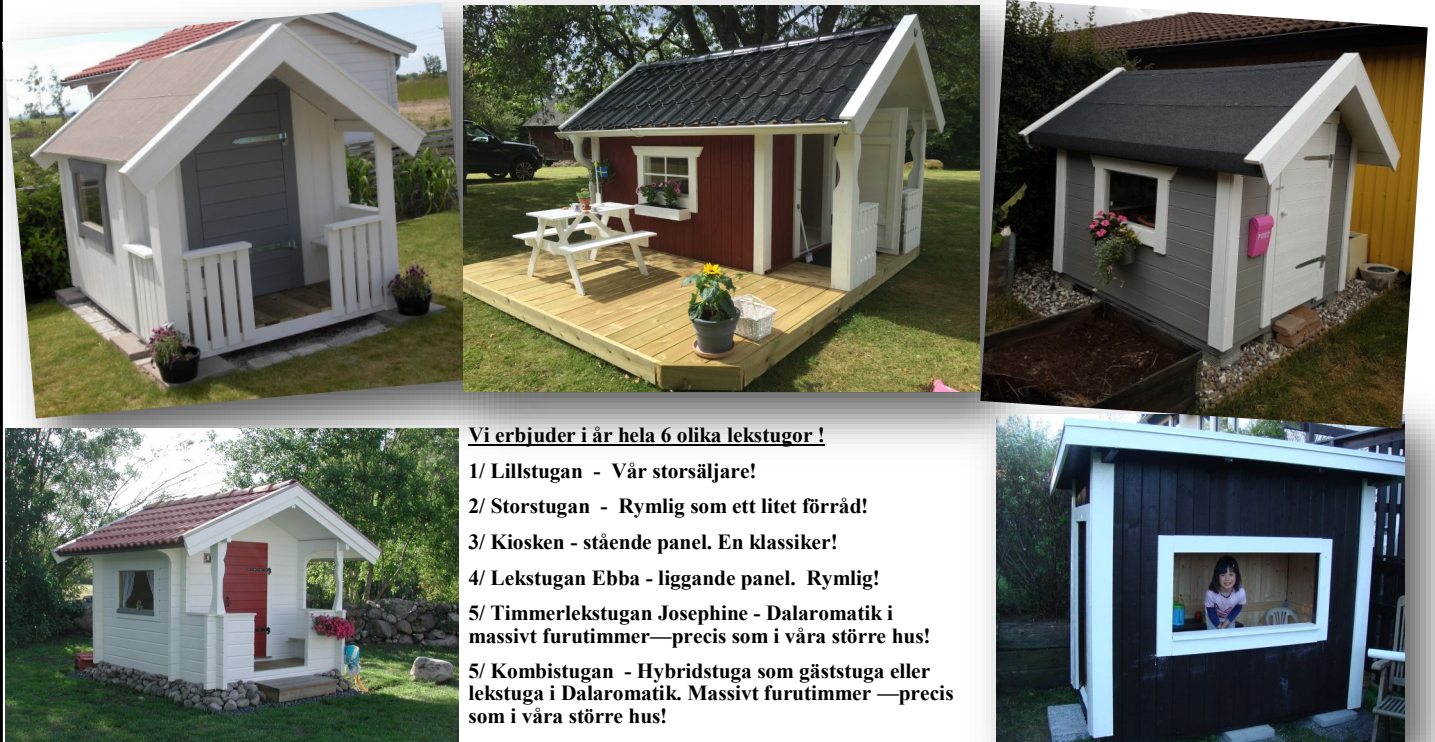

Lekstugor 2025

Vi erbjuder i år hela 6 olika lekstugor !

- 1/ Lillstugan - Vår storsäljare!
- 2/ Storstugan - Rymlig som ett litet förråd!
- 3/ Kiosken - stående panel. En klassiker!
- 4/ Lekstugan Ebba - liggande panel. Rymlig!
- 5/ Timmerlekstugan Josephine - Dalaromatik i massivt furutimmer—precis som i våra större hus!
- 5/ Kombistugan - Hybridstuga som gäststuga eller lekstuga i Dalaromatik. Massivt furutimmer —precis som i våra större hus!

Mått & Priser

1/ Lillstugan	Längd: 2,4 m , dvs stugdel 1,6 m + veranda under tak, 0,6 m = 3,8 kvm. Bredd: 1,6 m, Höjd: 1,76 meter.	PRIS: 12 900 SEK
2/ Storstugan	Längd: 3,3 m , dvs stugdel 2,2 m + veranda under tak, 0,7 m = 5,2 kvm. Bredd: 1,8 m, Höjd: 2,0 meter.	PRIS: 17 800 SEK
3/ Kiosken	Bredd: 2,0 m, Djup: 1,0 m dvs 2 kvm. Höjd: Framkant 1,7 meter - Bakkant: 1,60 meter	PRIS: 9 900 SEK
4/ Lekstugan Ebba	Längd: 1,8 m , Bredd: 1,54 m = 2,8 kvm. Takets längd: 2,4 m, Höjd: 1,8 meter.	PRIS: 11 700 SEK
5/ Timmerlekstugan Josephine	Längd: 2,5 m , dvs stugdel 1,7 m + veranda under tak, 0,6 m = 4,4 kvm. Bredd: 1,75 m, Höjd: 1,85 meter. Josephine tillverkas av massiv timmer av furu från Norrland i dimensionen 60x145 mm med dubbelspont och fasprofil.	PRIS: 18 900 SEK
5/ Kombistugan	Längd: 2,9 m, dvs stugdel 2,08 m + veranda under tak, 0,7m = 5,8 kvm.	PRIS: 28 800 SEK