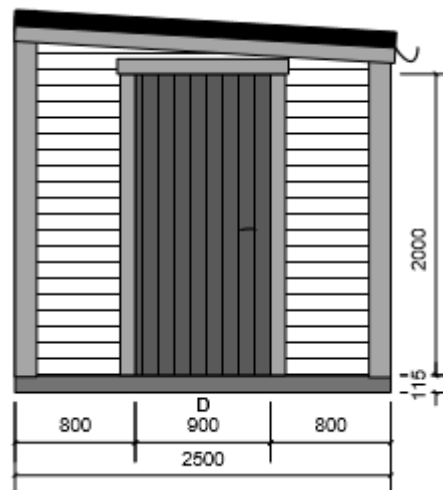

A

D

800 900 800
2500

C

D

2500

Bygglövsritning

Björnhusförrådet Special 12,5 kvm

Dubbelförråd

Mellanvägg fri placering

Fasader

LTB-Hus AB / Märtsbo Timmerhus

Lars T. Bengtsson - Annelöv

www.ltb-hus.se

2022-01-30

Rev.