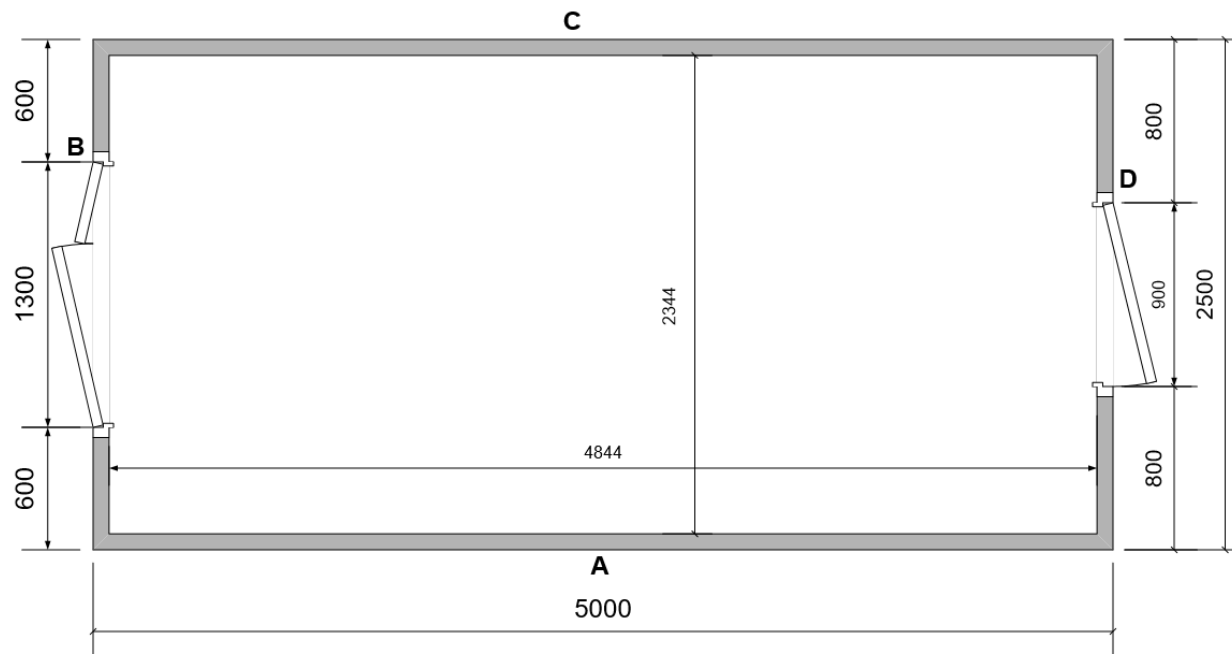

A

D

800 900 800
2500

C

D

2500

Bygglövsritning

Björnhusförrådet Special 12,5 kvm

Bygglövsritning

Björnhusförrådet Special 12,5 kvm

Dubbelförråd

Mellanvägg fri placering

Plan

LTB-Hus AB / Märtsbo Timmerhus

Lars T. Bengtsson - Annelöv

www.ltb-hus.se