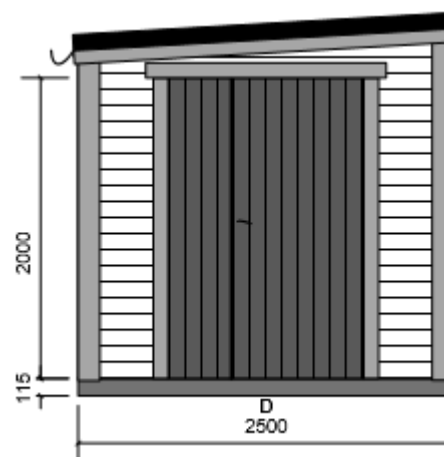

A

D

800 900 800
2500

C

D

2500

Bygglövsritning

Björnhusförrådet Special 12,5 kvm

Dubbelförråd

Mellanvägg fri placering

Fasader

LTB-Hus AB / Märtsbo Timmerhus

Lars T. Bengtsson - Annelöv

www.ltb-hus.se

2022-01-30

Rev.