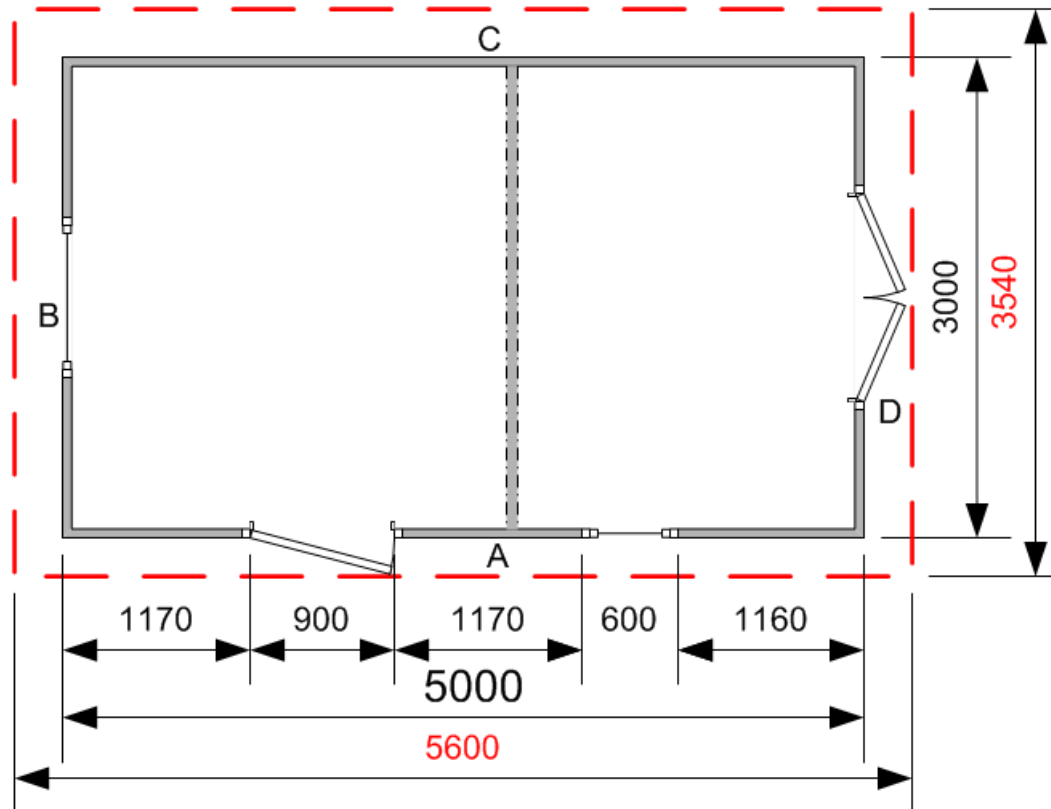

A

B

C

D

Björnhusförrådet Vinberg
Dubbel förråd med pulpettak 15 kvm
Plan

LTB-Hus / Märtsbo Timmerhus

Lars T. Bengtsson

Annelöv