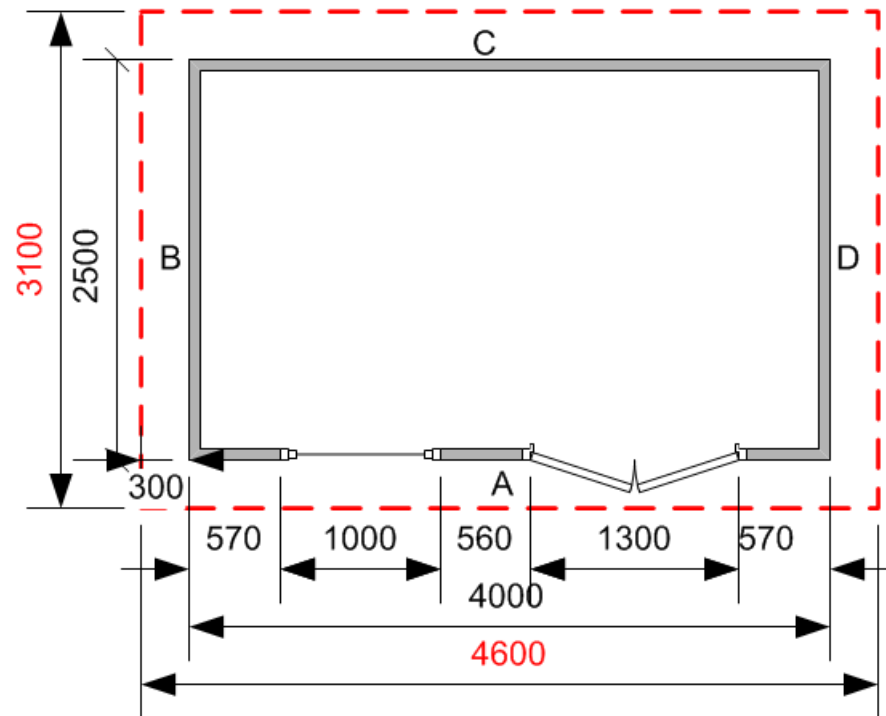

**Björnhusförrådet 10 kvm**

**Pulpettak**

**Fasader**

LTB-Hus / Märtsbo Timmerhus

Lars T. Bengtsson

Annelöv

2015-07-26

Rev.