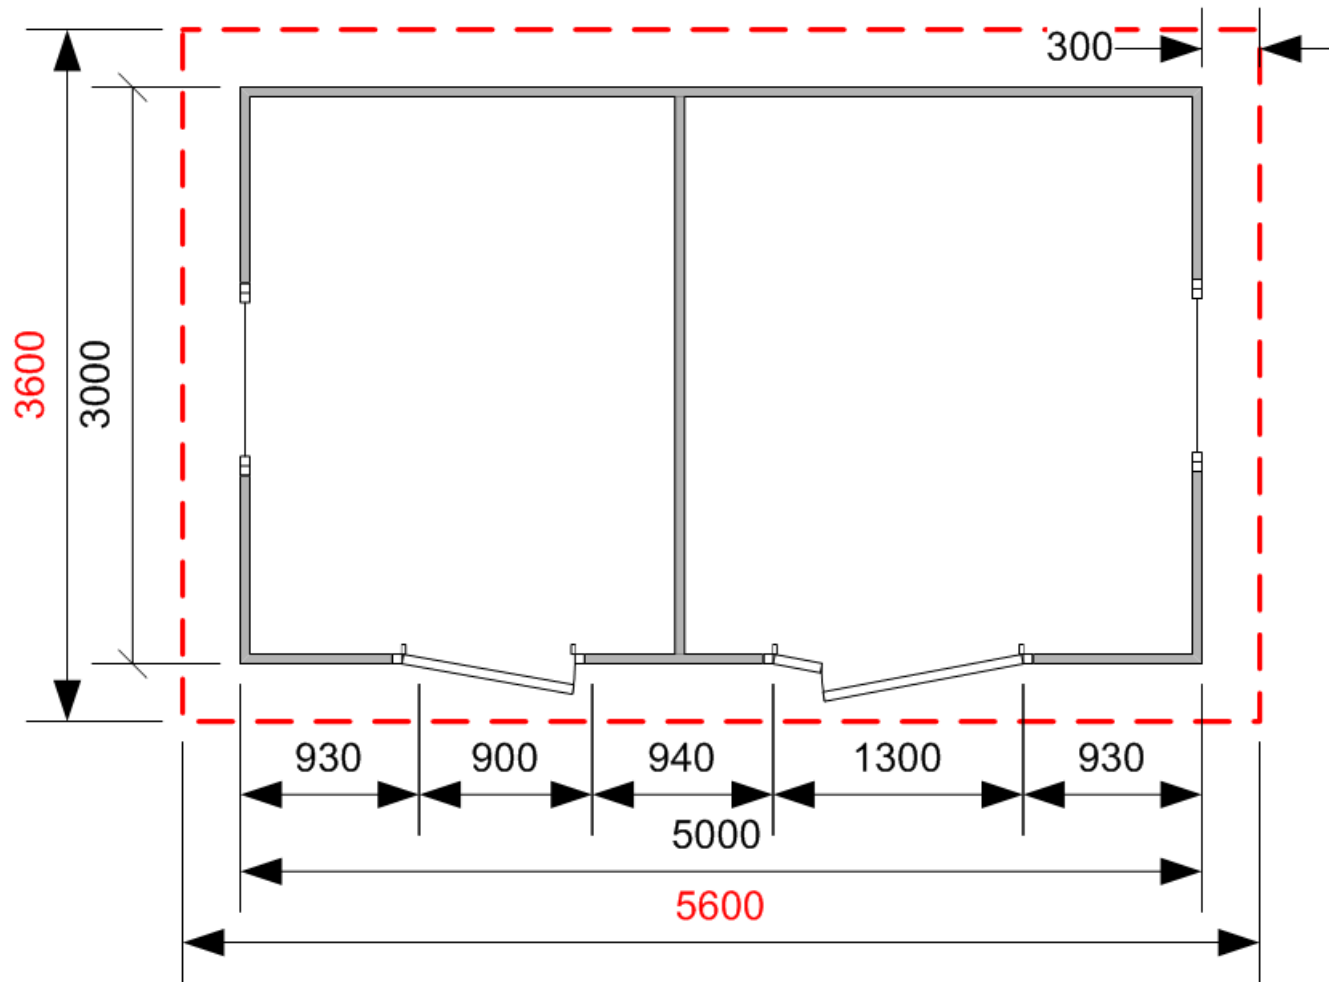

A

D

Björnhusförrådet 15 kvm

Pulpettak

Fasader

LTB-Hus / Märtsbo Timmerhus
Lars T. Bengtsson
Annelöv
2015-05-06
Rev.

Björnhusförrådet 15 kvm

Pulpettak

Plan

LTB-Hus / Märtsbo Timmerhus

Lars T. Bengtsson

Annelöv

2015-05-06

Rev.