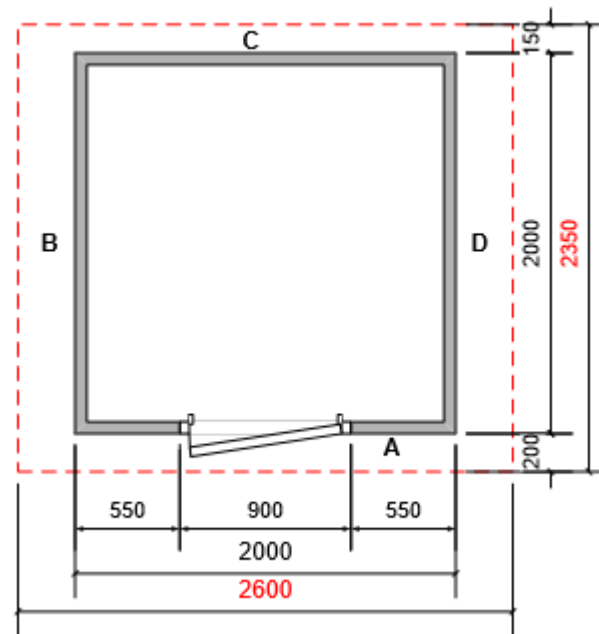

A

C

B

D

Björnhusförrådet Linköping

Pulpettak 4 kvm

Fasader

LTB-Hus AB / Märtsbo Timmerhus

Lars T. Bengtsson

Annelöv

2021-08-09

Rev.

**Björnhusförrådet Linköping**

**Pulpettak 4 kvm**

**Plan**

LTB-Hus AB / Märtsbo Timmerhus