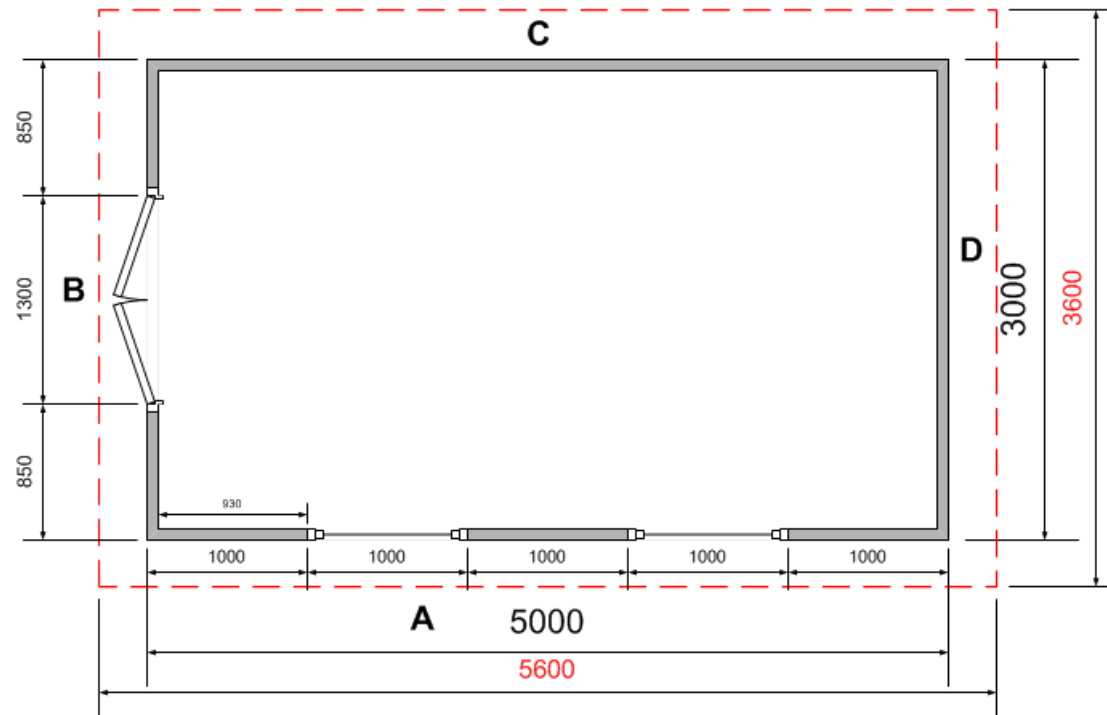

**Björnhusförrådet 15 kvm**

**Pulpettak**

**Fasader**

LTB-Hus / Märtsbo Timmerhus

Lars T. Bengtsson

Annelöv

2015-06-23

Rev.

**Björnhusförrådet 15 kvm**

**Pulpettak**

**Plan**

LTB-Hus / Märtsbo Timmerhus

Lars T. Bengtsson

Annelöv

2015-06-23

Rev.