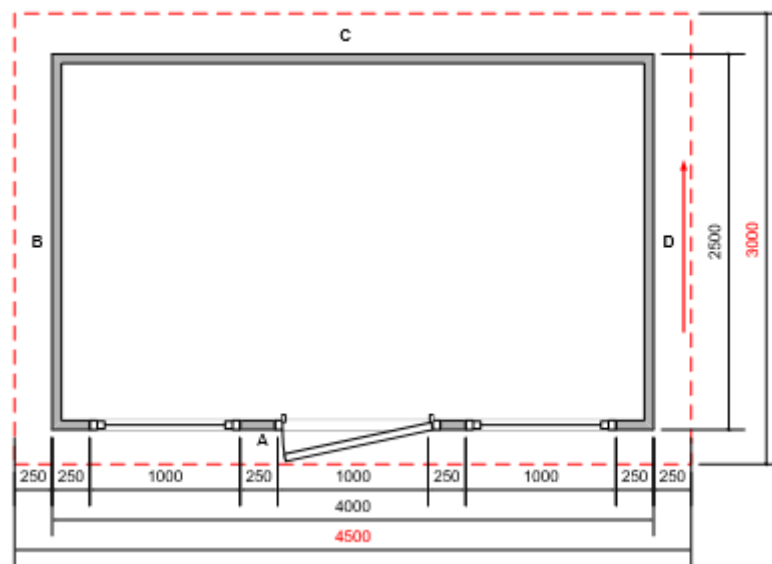

Bygglövsritning

Björnhusförrådet Sotenäs

10 kvm

Plan & Sektion

LTB-Hus AB / Märtsbo Timmerhus

Lars T. Bengtsson

Annelöv

2019-05-21

Rev.