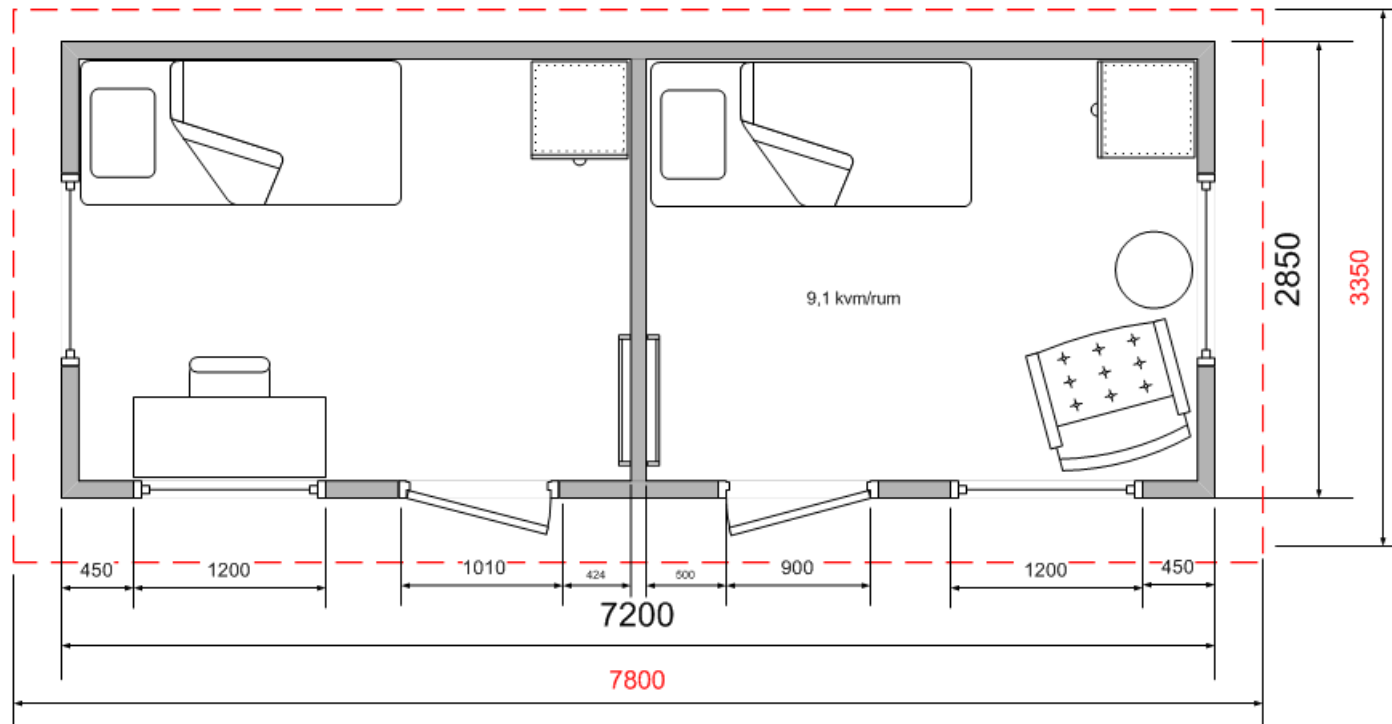

Nybyggnad Gäststuga

Plan

Möbleringsförslag

LTB-Hus / Märtsbo Timmerhus

Lars T. Bengtsson

Annelöv

2015-05-24

Rev.