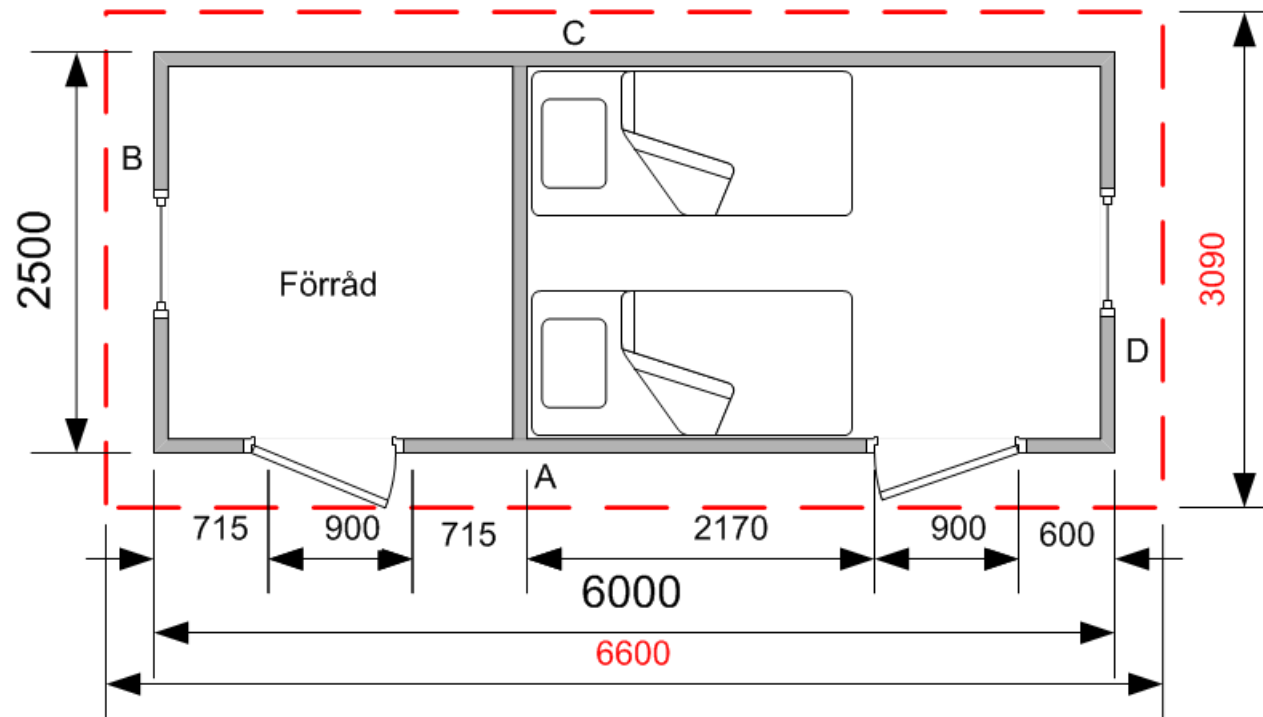

Kombistugan Höganäs

15 kvm

Pulpettak

Fasader

LTB-Hus / Märtsbo Timmerhus

Lars T. Bengtsson

Annelöv 2015-05-21

www.ltb-hus.se

Tel: 0707-418200

Kombistugan Höganäs

15 kvm

Pulpettak

Plan

LTB-Hus / Märtsbo Timmerhus

Lars T. Bengtsson

Annelöv 2015-05-21