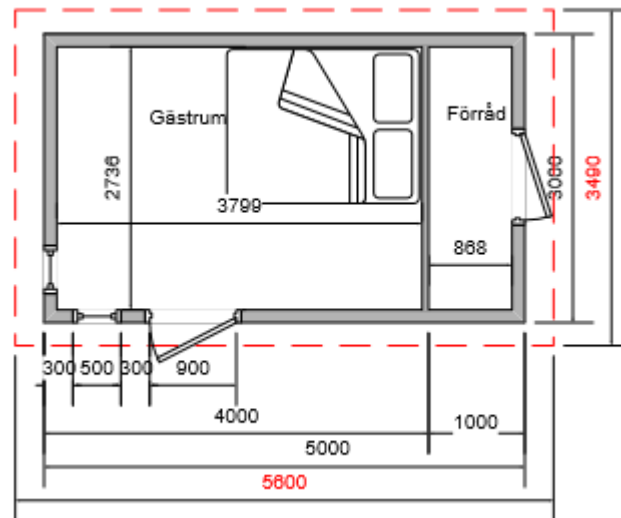

A

C

B

D

Skala: 1:100

Bygglövsritning

Nybyggnation

Kolonistugan Gotland 15 kvm

/

Gäststuga med förråd

Plan och fasader

LTB-Hus / Märtsbo Timmerhus

Lars T. Bengtsson

Annelöv

2017-02-15

Rev. 2017-02-17