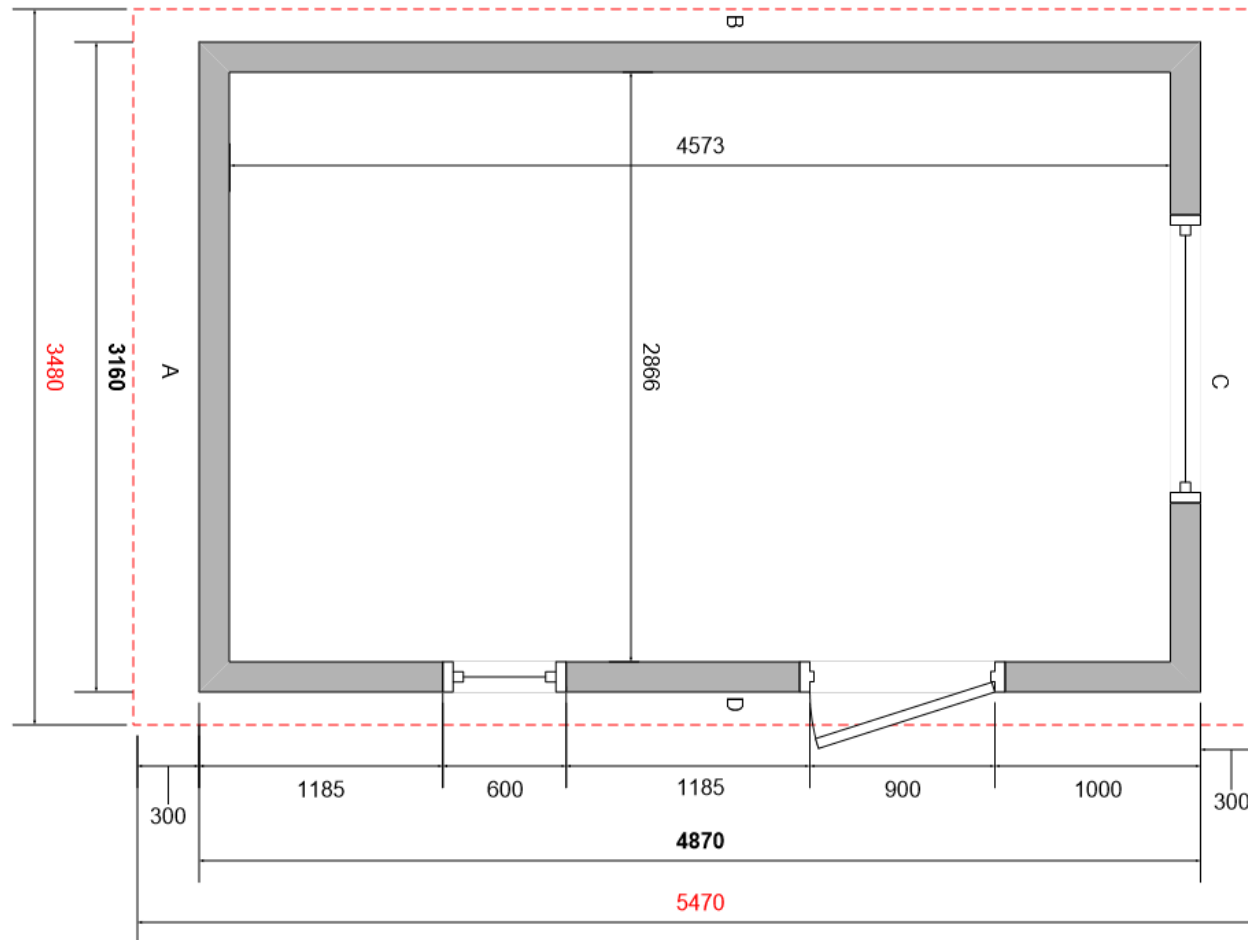

Bygglövsritning

Nybyggnation Förråd / Gäststuga

Fasader

Bygglövsritning

Nybyggnation Förråd / Gäststuga

Plan

Sid 2:2

LTB-Hus / Märtsbo Timmerhus