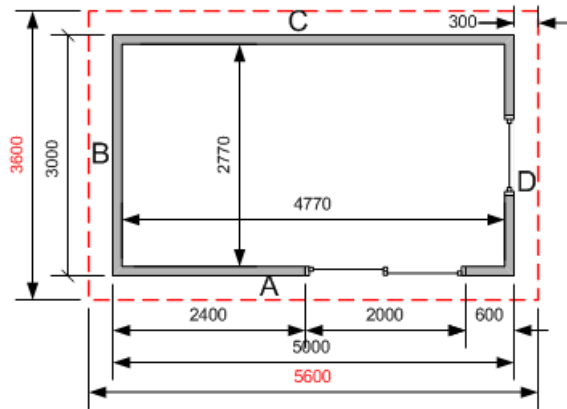

A

B

C

D

Friggebod "Almäsa"

15 kvm

Fasader

LTB-Hus / Märtsbo Timmerhus

Lars T. Bengtsson

Annelöv

2015-04-14

Rev. 2015-06-15

Friggebod "Almäsa"

15 kvm

Plan & Sektion

LTB-Hus / Märtsbo Timmerhus