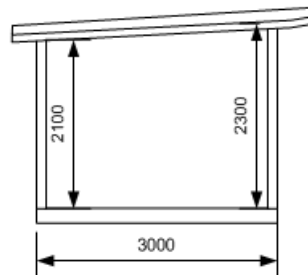

A

B

C

D

Friggebod "Almäsa"

15 kvm

Fasader

LTB-Hus / Märtsbo Timmerhus

Lars T. Bengtsson

Annelöv

2015-04-14

Rev. 2015-06-15

Friggebod "Almäsa"

15 kvm

Plan & Sektion

LTB-Hus / Märtsbo Timmerhus