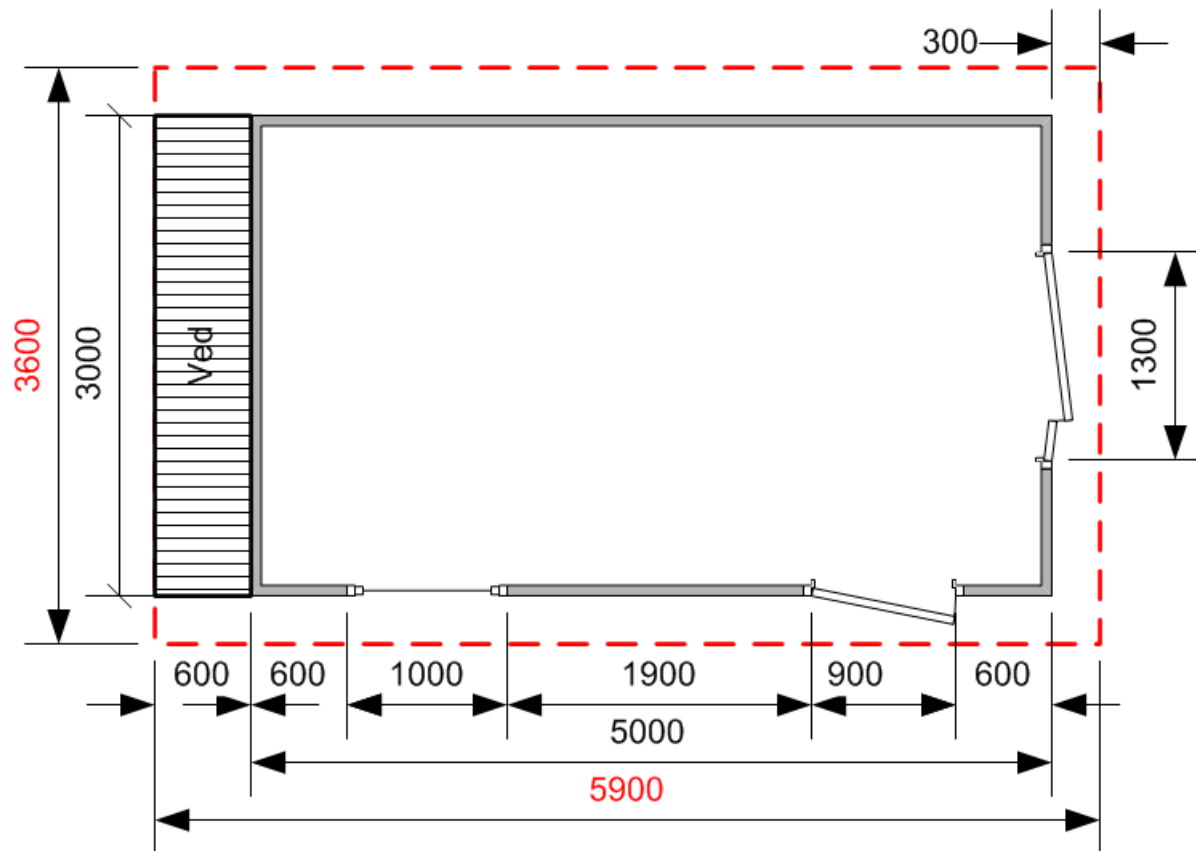

A

D

Björnhusförrådet 15 kvm

Pulpettak

Förråd med yttre vedförvaring

Fasader

LTB-Hus / Märtsbo Timmerhus

Lars T. Bengtsson

Annelöv

2015-09-06

Rev.

Björnhusförrådet 15 kvm

Pulpettak

Förråd med yttre vedförvaring

Plan

LTB-Hus / Märtsbo Timmerhus