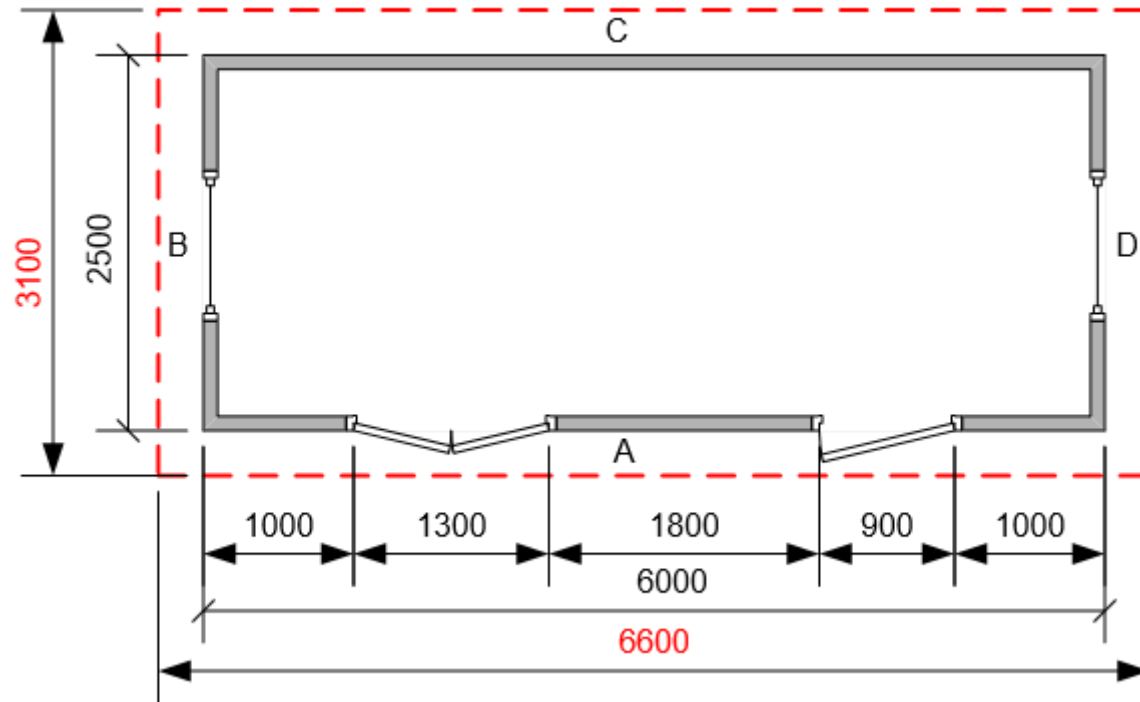

A

C

Björnhusförrådet Öland

Dubbelförråd med Pulpettak 15 kvm

Fasader

LTB-Hus / Märtsbo Timmerhus

Lars T. Bengtsson

Annelöv

2016-04-10

Rev.

Björnhusförrådet Öland

Dubbelförråd med Pulpettak 15 kvm

Fasad & Plan

LTB-Hus / Märtsbo Timmerhus

Lars T. Bengtsson

Annelöv