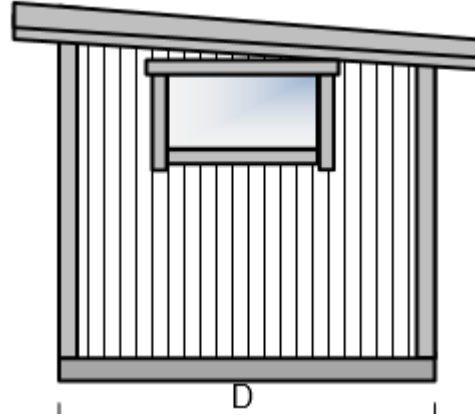

A

C

Björnhusförrådet Öland

Dubbelförråd med Pulpettak 15 kvm

Fasader

LTB-Hus / Märtsbo Timmerhus

Lars T. Bengtsson

Annelöv

2016-04-10

Rev.

Björnhusförrådet Öland

Dubbelförråd med Pulpettak 15 kvm

Fasad & Plan

LTB-Hus / Märtsbo Timmerhus

Lars T. Bengtsson

Annelöv