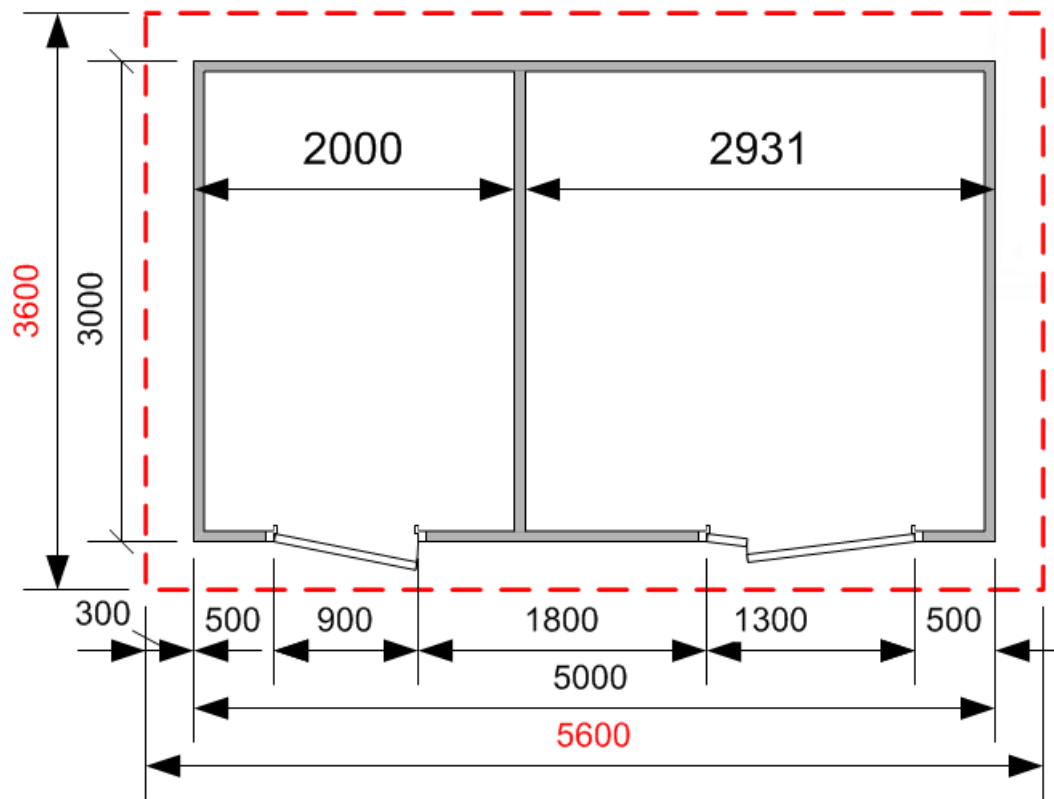

Kombistugan Båstad

15 kvm

Pulpettak

Fasader

LTB-Hus / Märtsbo Timmerhus

Lars T. Bengtsson

Annelöv 2015-05-28

www.ltb-hus.se

Tel: 0707-418200

Kombistugan Båstad

15 kvm

Pulpettak

Plan

LTB-Hus / Märtsbo Timmerhus

Lars T. Bengtsson

Annelöv 2015-05-28