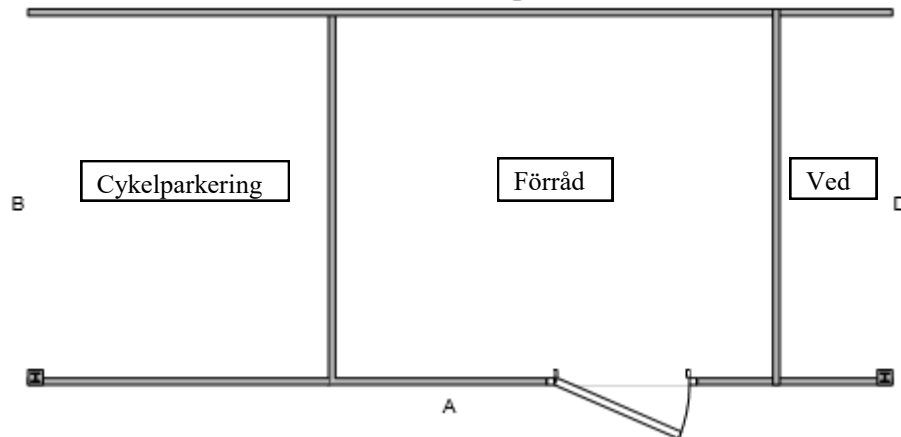

D

C

Kombiförrådet Eslöv

Förråd +

Cykelparkering / Vedförvaring

Pulpettak 15 kvm

Fasader och Plan

LTB-Hus AB / Märtsbo Timmerhus